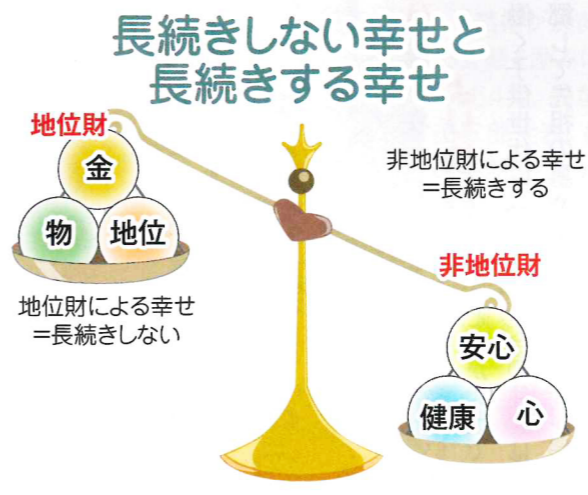

幸せと感じる考え方を身につけ、認知症にも前向きに。

連載 第三五回

自分らしく暮らす 認知症と私

今回は幸せと感じる考え方「ポジティブ心理学」についての話です。認知症を前向きに受け止め、介護の負担を軽くするヒントになればと思います。

ポジティブ心理学とは、個人や社会を繁栄させる「強みや長所を研究

する「心理学の一分野で、日常生活を充実するために多角的に研究されています。日本では前号でご紹介した慶応大学大学院の前野隆司教授が、積極的に研究されています。先生は工学部を卒業後、某光学機器メーカーでカメラレンズの性能の研究を始め、アメリカへも留学されました。人の視覚・触覚など感覚機能について創造的研究を深め、人間の機能や心を持ったロボットを目指す中、意識に注目。どう生きると幸せになるかを研究する倫理学に。さらに、「人間の心の仕組みや機能はどうなっているのか」との探求心から心理学へ興味を持ったそうです。興味の広がり方が面白いですね。

◆長続きする幸せとは？

んな心の作用なのか」と、いよいよ幸福学の研究が始まりました。幸せには、長続きしない幸せと長続きする幸せがあり、金、モノ、地位など他人と比べられる財(地位財)は長続きしない幸せ。

これに対して長続きする幸せは「非地位財」と呼びます。これは環境に恵まれ、健康であることに加えて心の要因による幸せです。考え方や生き方を変えることで、幸福を目指すことを学術研究によって明らかにされたのです。

研究結果は幸せの「4つの因子」としてまとめておられ、この4つを満たせば、長続きする幸せを手に入れることができます。1つ目が「自己実現と成長」。夢や目標・やりがいを持ち、実現しようとして成長することです。2つ目は「つながりと感謝」。人を喜ばせること、愛情に満ちた関係、親切的な行為です。3つ目は「前向きと楽観」。自己肯定感が高く、いつも楽しく笑顔な人は、やはり幸せなのです。4つ目は「独立とマイペース」。他人と比較せずに自分らしくやっていける人は、そうでない人よりも幸福です。